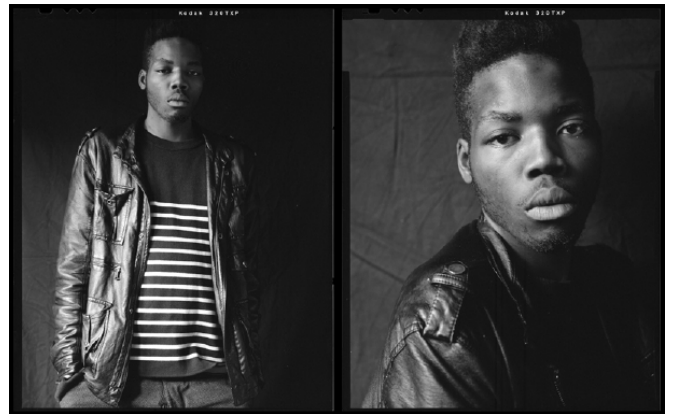

**CENTRE PHOTOGRAPHIQUE  
D'ÎLE-DE-FRANCE**

# *KESKONFÉICI* UNE TENTATIVE DE MARC PATAUT

## LES VISUELS PRESSE

29 novembre 2014. Portrait de Fiona et Johana.  
La Brèche, 47 Rue Pasteur - 77680  
Roissy-en-Brie / CPIF.  
© Marc Pataut

29 novembre 2014. Portrait de Terence.  
La Brèche, 47 Rue Pasteur - 77680 Roissy-en-Brie / CPIF.  
© Marc Pataut